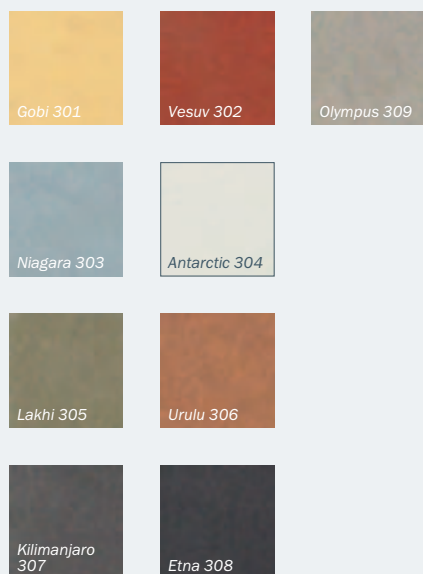

CEMBRIT TRUE