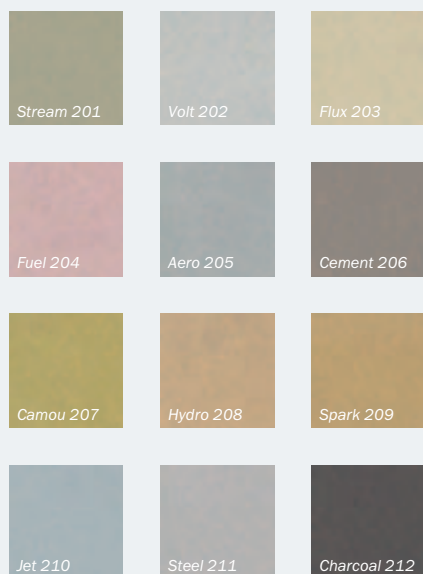

CEMBRIT EDGE

К панелям Cembrit Edge мы предлагаем полный спектр дополнительных аксессуаров, чтобы гарантировать вам легкий монтаж плит, долговечность фасада и внешне привлекательный конечный результат.