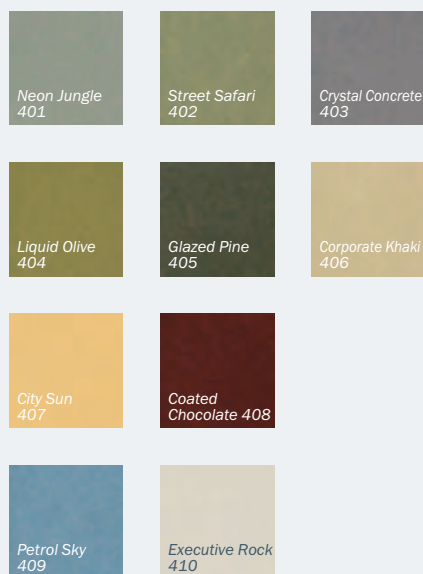

CEMBRIT FUSION

В серии Cembrit Fusion вы найдете эксклюзивный набор из 10 цветов URBANNATURE, которые воплощают идею резонансного взаимодействия искусственности и естественности. Эти элегантные, приглушенные оттенки прекрасно дополняют друг друга и служат прекрасным фоном для других эксклюзивных архитектурных материалов.

К панелям серии Cembrit Fusion мы предлагаем полный набор дополнительных аксессуаров, которые гарантируют простоту и легкость монтажа этих плит и законченный стильный облик фасада, а также его долговечность.